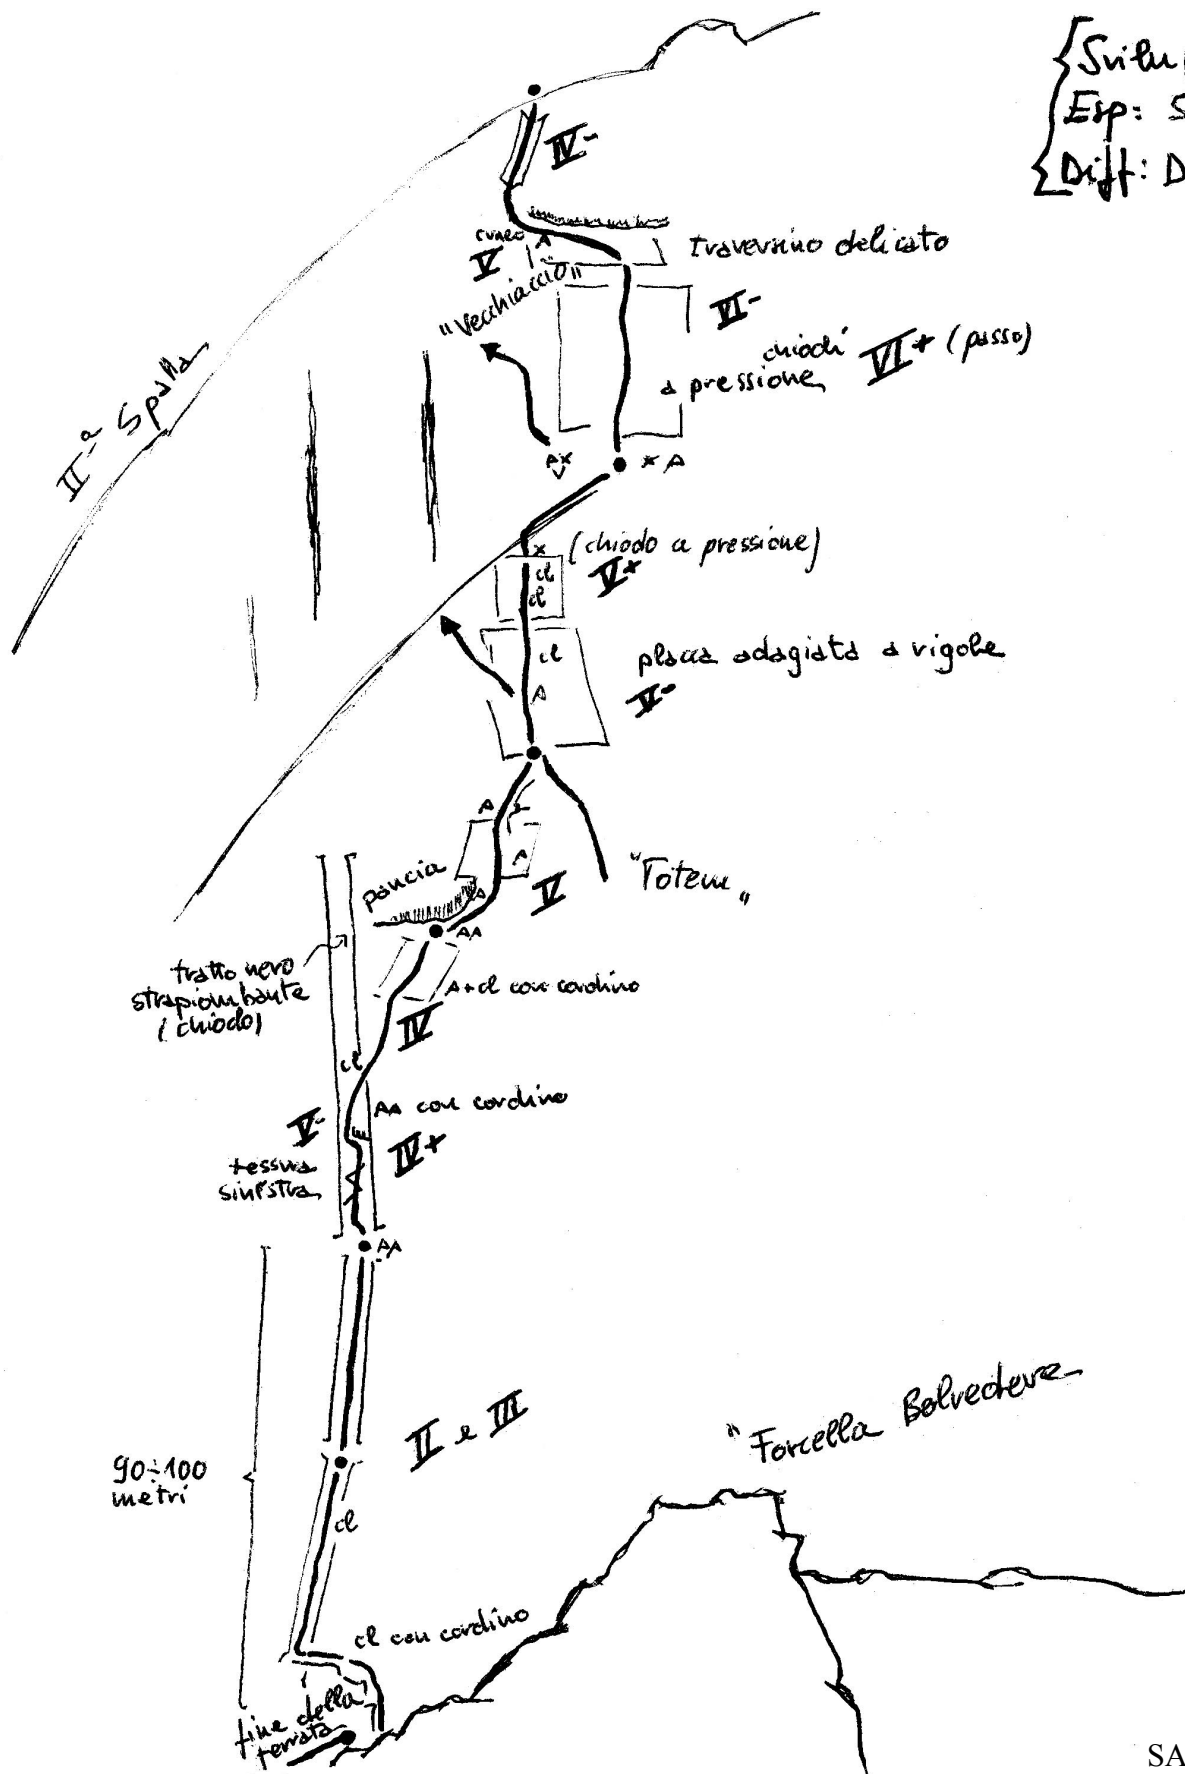

GRAN SASSO
Aquilotti '72

Seconda Spalla - (2655m)
del Corno Piccolo

{ Sviluppo: 250m
{ Esp: sud/ovest
{ Diff: D+